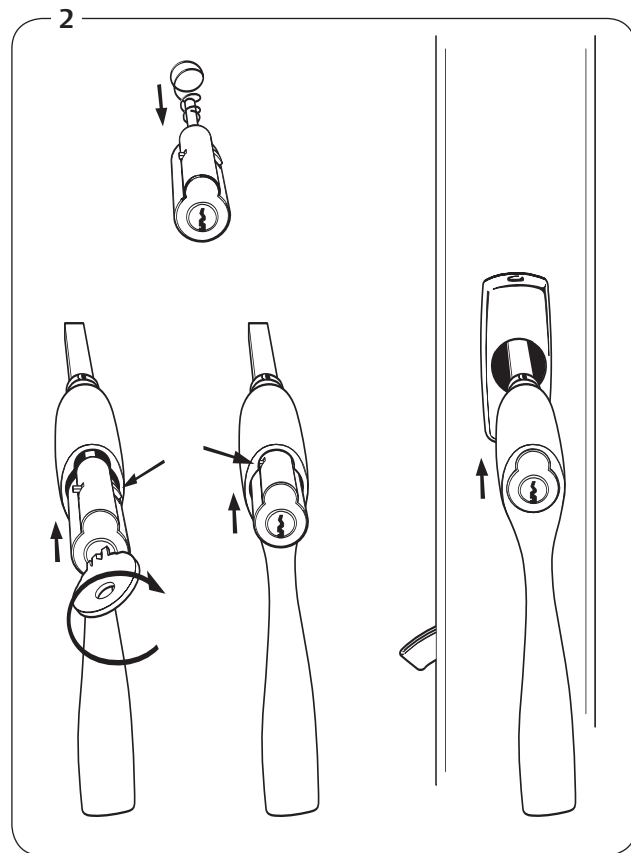

Monteringsanvisning

Vinga 7311, 7343 och 7312

För Vinga 7311 och 7343 gäller bild 1.

ASSA[®]

ASSA ABLOY

ASSA OEM AB
Bruksgatan 17
414 51 Göteborg
Tel. 031 - 704 40 00
info.fix@assaem.se
www.assaem.se