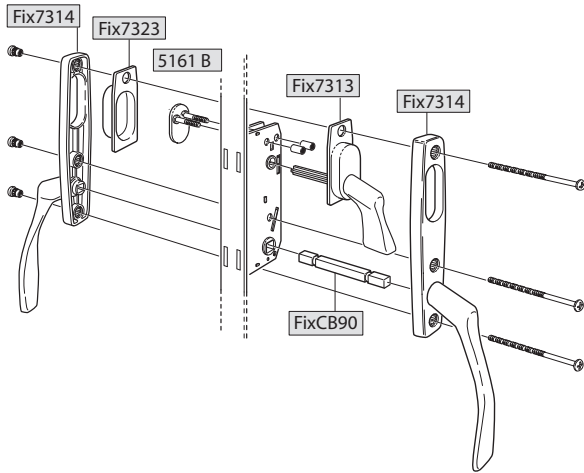

Monteringsanvisning, Fitting instructions

Låsbar spanjolett med handtag Vinga 7314/7315
Lockable espagnolette with handle Vinga 7314/7315
Låsbar espanjolett med handtag Vinga 7314/7315

Täckbricka utsida. Spärrvred insida.
Cover plate outside. Turn catch inside.
Dekkskilt utsida. Knappvrider insida.

Cylinder båda sidor.
Cylinder on both side.
Sylinder begge sider.

Täckbricka utsida. Cylinder insida.
Cover plate outside. Cylinder inside.
Dekker utsida. Sylinder insida.

Cylinder utsida. Spärrvred insida.
Cylinder outside. Turn catch inside.
Sylinder utsida. Knappvrider insida.