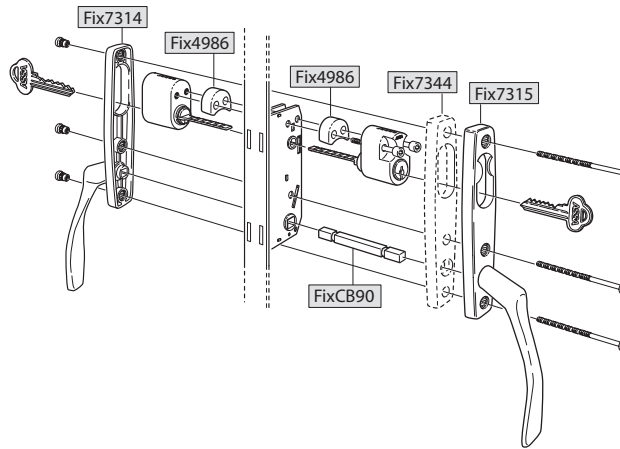

Monteringsanvisning, Fitting instructions

Låsbar spanjolett med handtag Vinga 7314/7315
Lockable espagnolette with handle Vinga 7314/7315
Låsbar espanjolett med handtag Vinga 7314/7315

Täckbricka utsida. Spärrvred insida.
Cover plate outside. Turn catch inside.
Dekkskilt utsida. Knappvrider insida.

Cylinder båda sidor.
Cylinder on both side.
Sylinder begge sider.

Täckbricka utsida. Cylinder insida.
Cover plate outside. Cylinder inside.
Dekker utsida. Sylinder insida.

Cylinder utsida. Spärrvred insida.
Cylinder outside. Turn catch inside.
Sylinder utsida. Knappvrider insida.