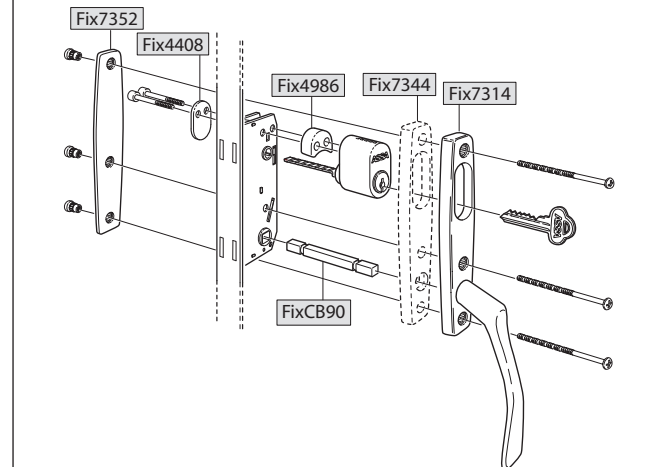

Fästbricka utsida. Cylinder insida.
Fasting plate outside. Cylinder inside.
Festeplate utsida. Sylinder insida.