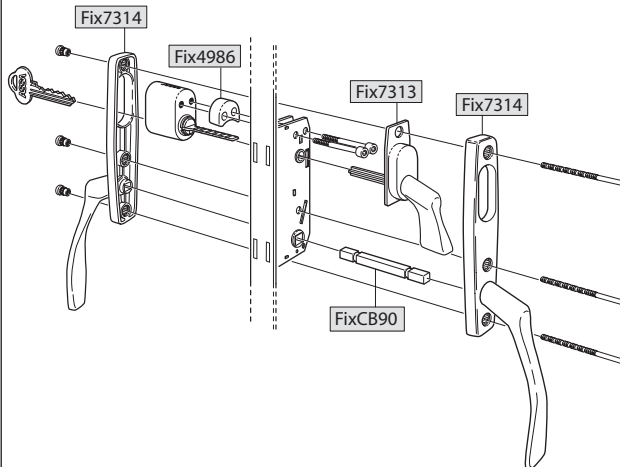

Monteringsanvisning, Fitting instructions

Låsbar spanjolett med handtag Vinga 7314/7315
Lockable espagnolette with handle Vinga 7314/7315
Låsbar espanjolett med handtag Vinga 7314/7315

Täckbricka utsida. Spärrvred insida.
Cover plate outside. Turn catch inside.
Dekkskilt utsida. Knappvrider insida.

Cylinder båda sidor.
Cylinder on both side.
Sylinder begge sider.

Täckbricka utsida. Cylinder insida.
Cover plate outside. Cylinder inside.
Dekker utsida. Sylinder insida.

Cylinder utsida. Spärrvred insida.
Cylinder outside. Turn catch inside.
Sylinder utsida. Knappvrider insida.