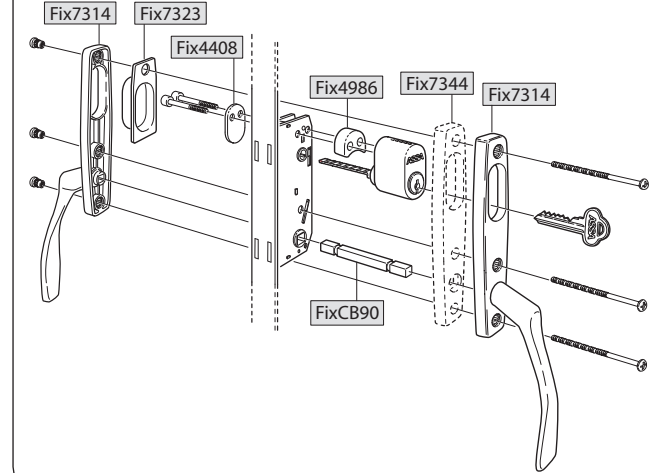

Monteringsanvisning, Fitting instructions

Låsbar spanjolett med handtag Vinga 7314/7315
Lockable espagnolette with handle Vinga 7314/7315
Låsbar espanjolett med handtag Vinga 7314/7315

Täckbricka utsida. Spärrvred insida.
Cover plate outside. Turn catch inside.
Dekkskilt utsida. Knappvrider insida.

Cylinder båda sidor.
Cylinder on both side.
Sylinder begge sider.

Täckbricka utsida. Cylinder insida.
Cover plate outside. Cylinder inside.
Dekker utsida. Sylinder insida.

Cylinder utsida. Spärrvred insida.
Cylinder outside. Turn catch inside.
Sylinder utsida. Knappvrider insida.