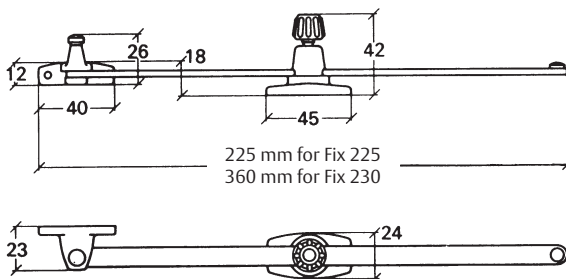

## Montering

Bågbredd mm	Artikel- nummer	Öppnings- vinkel	Mått A mm	Mått B mm
intill 500	225	ca 80°	95	75
över 500	230	ca 80°	170	75

## Fitting

Sash width	Item no	Opening angel	Dim A mm	Dim B mm
next to 500	225	approx 80°	95	75
over 500	230	approx 80°	170	75