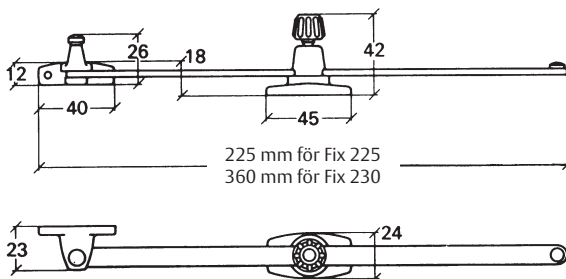

## Montering

Bågbredd mm	Artikel- nummer	Öppnings- vinkel	Mått A mm	Mått B mm
intill 500	225	ca 80°	95	75
över 500	230	ca 80°	170	75

## Fitting

Sash width	Item no	Opening angel	Dim A mm	Dim B mm
next to 500	225	approx 80°	95	75
over 500	230	approx 80°	170	75