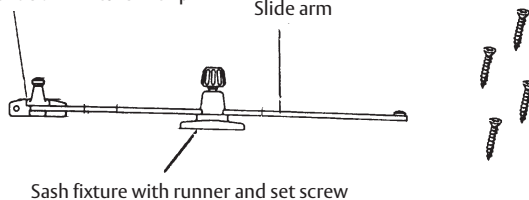

Parts included

Slide arm fixture with pin

Slide arm

ASSA®
ASSA ABLOY

ASSA OEM AB
Bruksgatan 17
414 51 Göteborg
+46 (0)31-704 40 00
info.fix@assaom.se
www.assaom.se