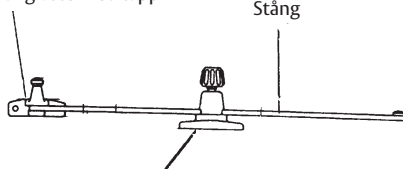

## Montering

Bågbredd mm	Artikel- nummer	Öppnings- vinkel	Mått A mm	Mått B mm
intill 500	225	ca 80°	95	75
över 500	230	ca 80°	170	75

## Ingående artiklar

Tångfäste med tapp

Stång

Karmfäste med löpare och ställskruv