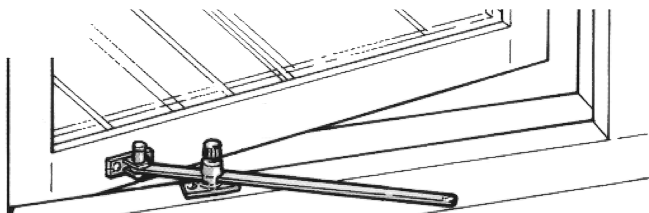

Fitting instructions

Caseмент stay Fix 230, for outward-opening windows