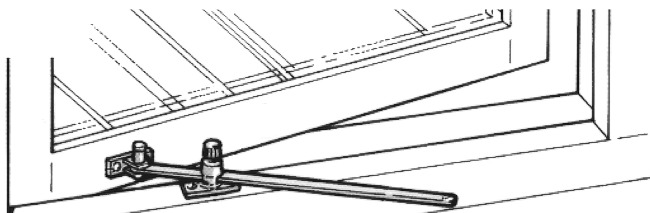

## Montering

Bågbredd mm	Artikel- nummer	Öppnings- vinkel	Mått A mm	Mått B mm
intill 500	225	ca 80°	95	75
över 500	230	ca 80°	170	75