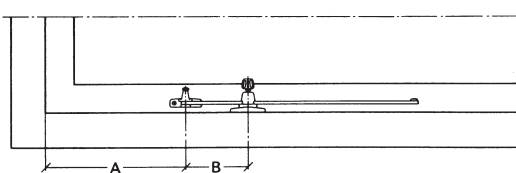

## Montering

Bågbredd mm	Artikel- nummer	Öppnings- vinkel	Mått A mm	Mått B mm
intill 500	225	ca 80°	95	75
över 500	230	ca 80°	170	75

## Fitting

Sash width	Item no	Opening angel	Dim A mm	Dim B mm
next to 500	225	approx 80°	95	75
over 500	230	approx 80°	170	75