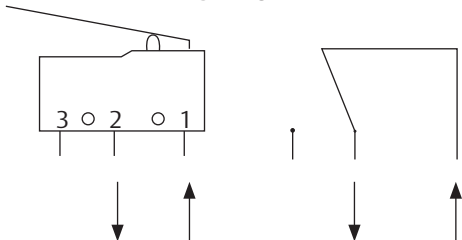

BRYTARFUNKTION

REGELN UTE