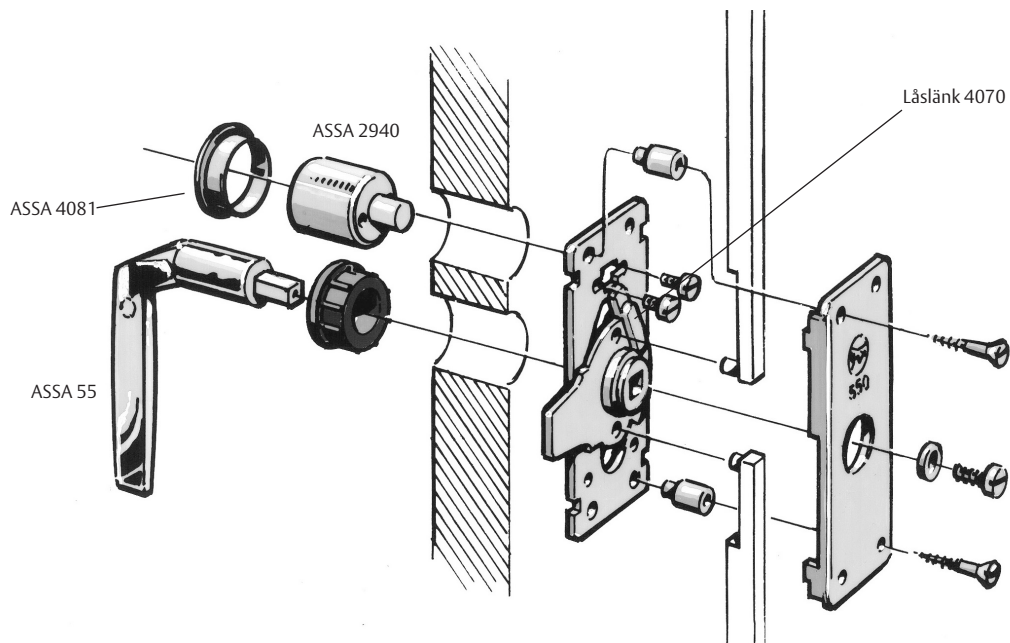

Monteringsanvisning

Spanjolett ASSA 550

ASSA[®]

ASSA ABLOY

ASSA OEM AB
Box 12199
402 42 Göteborg
Tel. 031 - 704 40 00
info.gbg@assaoem.se
www.assaoem.se

Bifogad **låslänk 4070** monteras **endast** när spanjoletten skall vara låsbar med tryckcylinder.

OEM9043.1112.11 / KT 831