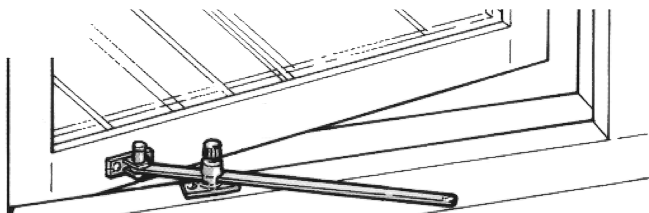

Monteringsanvisning

Fönsterhållare ASSA 230, för utåtgående fönster

Montering

Bågbredd mm	Artikel- nummer	Öppnings- vinkel	Mått A mm	Mått B mm
intill 500	225	ca 80°	95	75
över 500	230	ca 80°	170	75

Ingående artiklar

Tångfäste med tapp

Stång

Karmfäste med löpare och ställskruv

ASSA®

ASSA ABLOY

ASSA OEM AB
Box 121 99
402 42 Göteborg
Tel. 031 - 704 40 00
info.gbg@assaoem.se
www.assaoem.se

OEM9022.1112.112 / KT 738

Fitting instructions

Caseмент stay ASSA 230, for outward-opening windows

Fitting

Sash width	Item no	Opening angle	Dim A mm	Dim B mm
next to 500	225	approx 80°	95	75
over 500	230	approx 80°	170	75

Parts included

ASSA[®]

ASSA ABLOY