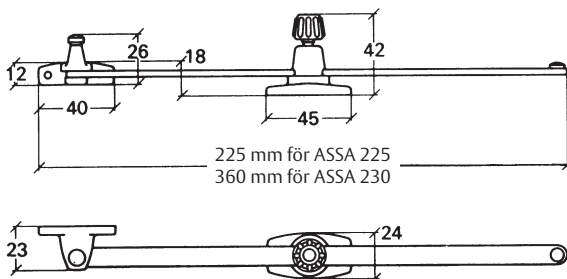

Monteringsanvisning

Fönsterhållare ASSA 230, för utåtgående fönster

Montering

Bågbredd mm	Artikel- nummer	Öppnings- vinkel	Mått A mm	Mått B mm
intill 500	225	ca 80°	95	75
över 500	230	ca 80°	170	75

Ingående artiklar

Tångfäste med tapp

Stång

Karmfäste med löpare och ställskruv

ASSA®

ASSA ABLOY

ASSA OEM AB
Box 121 99
402 42 Göteborg
Tel. 031 - 704 40 00
info.gbg@assaoem.se
www.assaoem.se

OEM9022.1112.112 / KT 738

Fitting instructions

Caseмент stay ASSA 230, for outward-opening windows

Fitting

Sash width	Item no	Opening angle	Dim A mm	Dim B mm
next to 500	225	approx 80°	95	75
over 500	230	approx 80°	170	75

Parts included

ASSA[®]

ASSA ABLOY