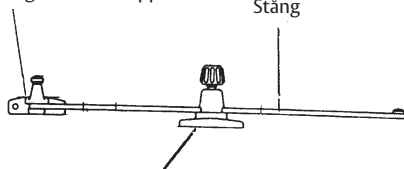

Ingående artiklar

Tångfäste med tapp

Stång

Karmfäste med löpare och ställskruv

ASSA®

ASSA ABLOY

ASSA OEM AB
Box 121 99
402 42 Göteborg
Tel. 031 - 704 40 00
info.gbg@assaoem.se
www.assaoem.se

OEM9022.1112.112 / KT 738