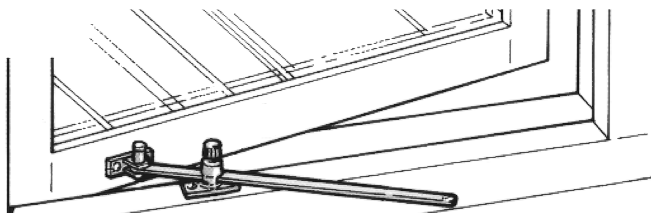

Monteringsanvisning

Fönsterhållare ASSA 230, för utåtgående fönster

Montering

Bågbredd mm	Artikel- nummer	Öppnings- vinkel	Mått A mm	Mått B mm
intill 500	225	ca 80°	95	75
över 500	230	ca 80°	170	75

Ingående artiklar

Caseмент stay ASSA 230, for outward-opening windows

Fitting

Sash width	Item no	Opening angle	Dim A mm	Dim B mm
next to 500	225	approx 80°	95	75
over 500	230	approx 80°	170	75

Parts included

ASSA[®]

ASSA ABLOY