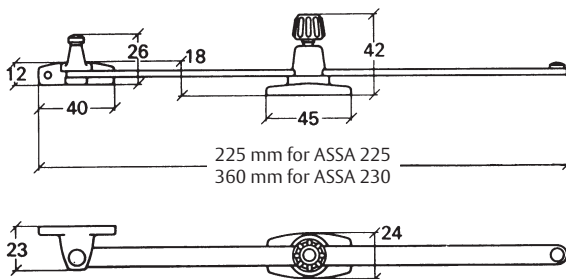

Monteringsanvisning

Fönsterhållare ASSA 230, för utåtgående fönster

Montering

Bågbredd mm	Artikel- nummer	Öppnings- vinkel	Mått A mm	Mått B mm
intill 500	225	ca 80°	95	75
över 500	230	ca 80°	170	75

Ingående artiklar

Tångfäste med tapp

Stång

Karmfäste med löpare och ställskruv

ASSA®

ASSA ABLOY

ASSA OEM AB
Box 121 99
402 42 Göteborg
Tel. 031 - 704 40 00
info.gbg@assaoem.se
www.assaoem.se

OEM9022.1112.112 / KT 738

Fitting instructions

Caseмент stay ASSA 230, for outward-opening windows

Fitting

Sash width	Item no	Opening angle	Dim A mm	Dim B mm
next to 500	225	approx 80°	95	75
over 500	230	approx 80°	170	75

Parts included

ASSA[®]

ASSA ABLOY