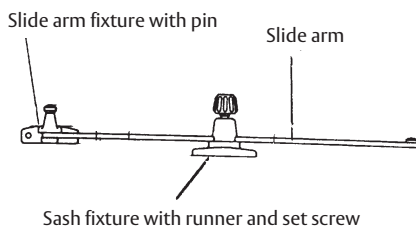

Monteringsanvisning

Fönsterhållare ASSA 230, för utåtgående fönster

Montering

Bågbredd mm	Artikel- nummer	Öppnings- vinkel	Mått A mm	Mått B mm
intill 500	225	ca 80°	95	75
över 500	230	ca 80°	170	75

Ingående artiklar

Caseмент stay ASSA 230, for outward-opening windows

Fitting

Sash width	Item no	Opening angle	Dim A mm	Dim B mm
next to 500	225	approx 80°	95	75
over 500	230	approx 80°	170	75

Parts included

ASSA[®]

ASSA ABLOY